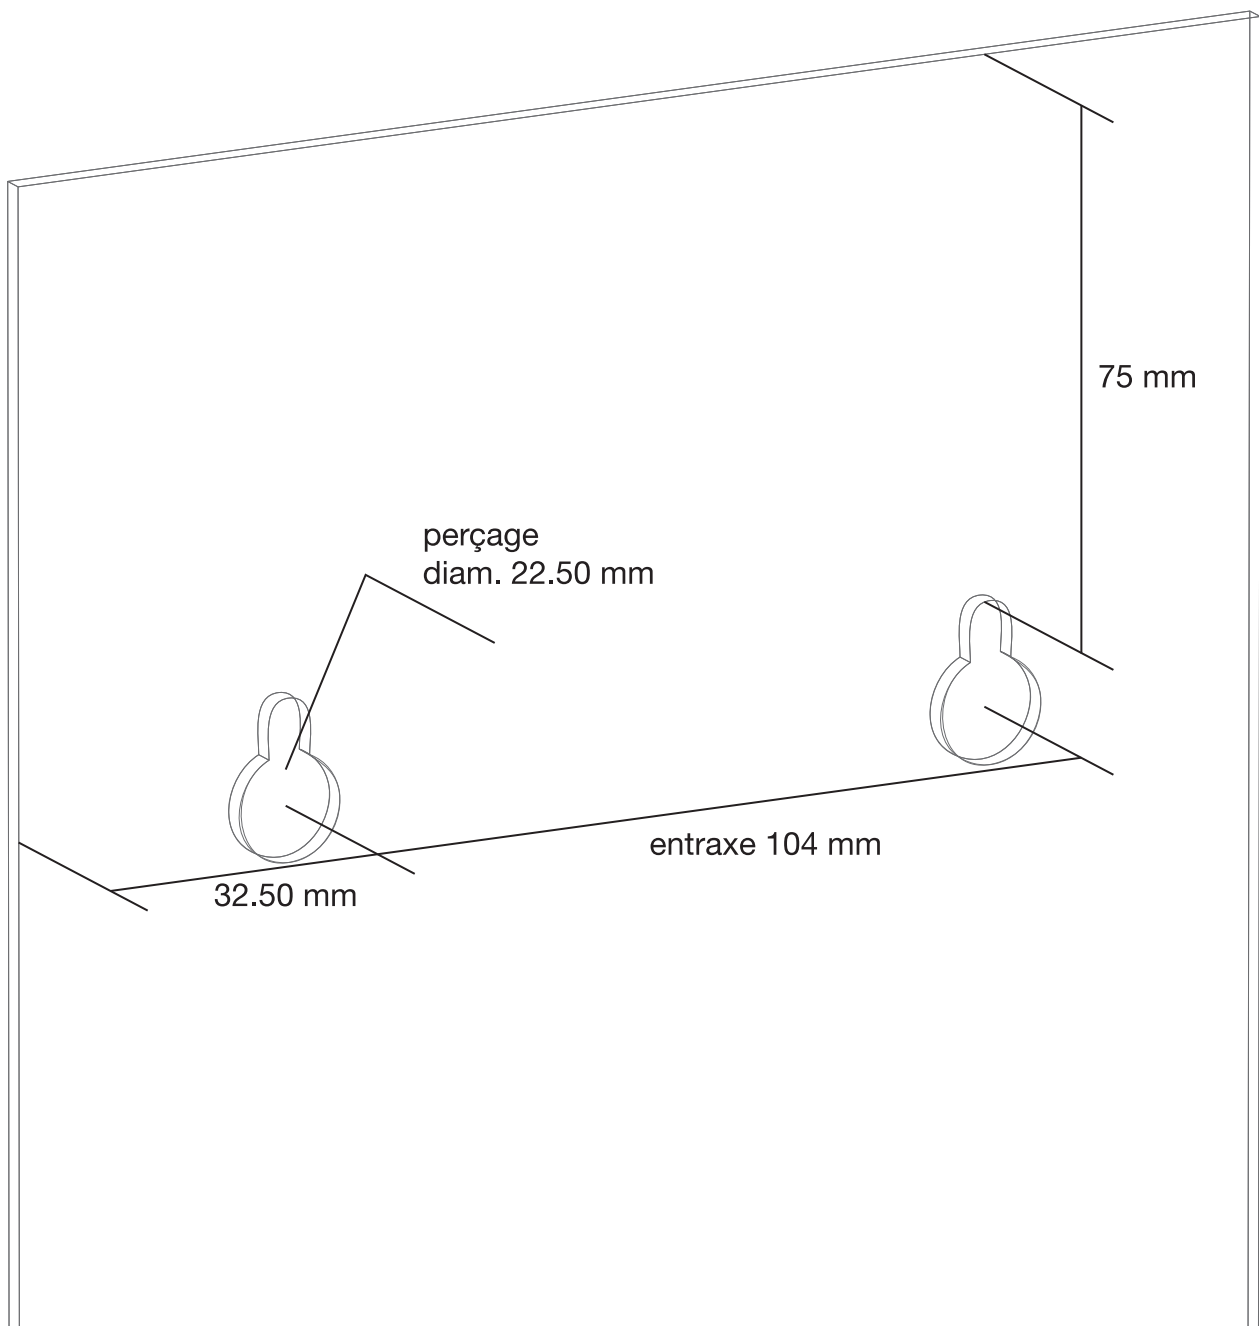

Cendrier alu à suspendre

Merci pour votre achat. Ci-dessous vous trouverez les mesures des trous de fixation afin de positionner votre cendrier contre un mur.

Une question ? Besoin d'un conseil ? **Contactez-nous !**